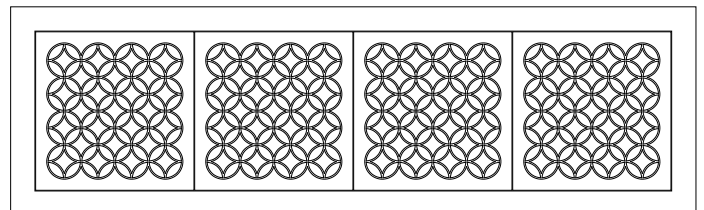

TECHNICAL DRAWINGS