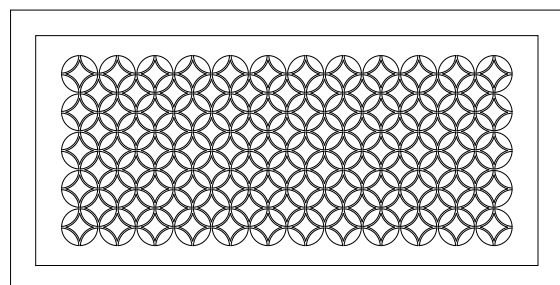

TECHNICAL DRAWINGS